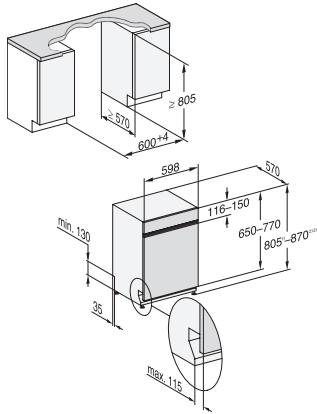

G 7651 SCVi AutoDos

Lavastoviglie a scomparsa totale

con dosaggio automatico grazie ad AutoDos con PowerDisk integrato.

G7000, integrated dishwasher, 60cm (installation drawing)