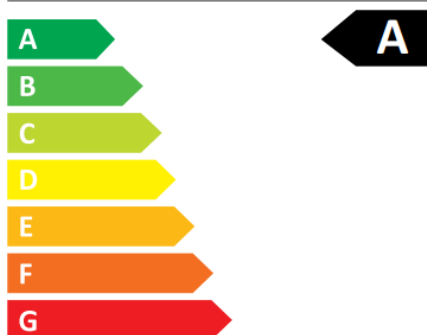

38 kWh / 100

12,0 kg

3:58

45 L

ABCDEFG

ABCD

14102/61014