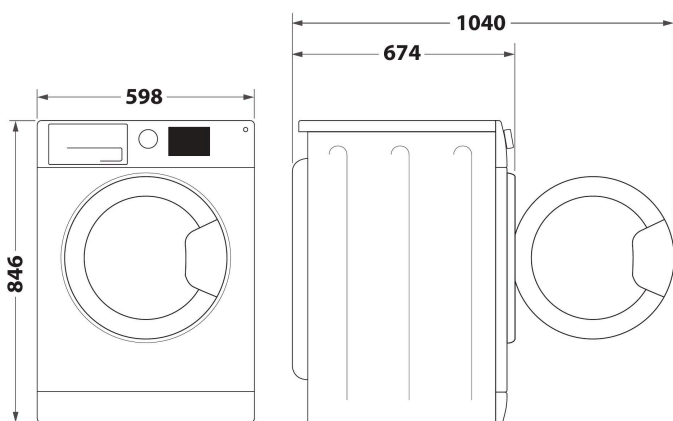

C WD 86M WBS IT

12NC: 859991731230

Codice EAN: 8003437068034

Whirlpool

SENSING THE DIFFERENCE

- Classe energetica Non disponibile
- Capacità di asciugatura: 0,0 kg
- Finitura Bianco
- Tecnologia 6TH Sense
- 6° SensoLive: Connectivity
- Tecnologia a pompa di calore
- Avvio ritardato 1-24h
- SteamCare
- Delicati
- Livello di asciugatura regolabile
- Eco Cotone
- Lana
- Ciclo Vapore
- Programma tessuti misti
- Speciale Grande Carico
- Jeans
- Sport

Asciugatrice a pompa di calore Whirlpool: a libera installazione, 0,0 kg - C WD 86M WBS IT

Caratteristiche di questa asciugatrice a libera installazione Whirlpool: esclusiva tecnologia 6° SENSO che monitora costantemente il livello di umidità nel tamburo per proteggere i tuoi vestiti e garantire un'asciugatura perfetta. Funzione di connessione che consente all'elettrodomestico di ricevere informazioni riguardo il ciclo di lavaggio utilizzato e regolare le impostazioni di conseguenza per risultati perfetti. Sportello dal design elegante con schermo di sicurezza. Azione di asciugatura delicata e igienica, che riduce le pieghe e rinfresca i tuoi vestiti. Tecnologia a pompa di calore riscalda efficacemente l'aria nell'elettrodomestico, riducendo significativamente il consumo energetico.

OptiSense

Rilevando in modo intelligente i livelli di umidità e temperatura, la tecnologia OptiSense di Whirlpool regola automaticamente il ciclo di asciugatura per evitare il surriscaldamento, proteggendo i tuoi tessuti da un tipo di usura non necessaria.

IronTouch

La tecnologia IronTouch di Whirlpool elimina la fatica della stiratura, garantendo che i tuoi capi escano dall'asciugatrice perfettamente asciutti e senza pieghe.

Adaptive Dry

La tecnologia Adaptive Dry di Whirlpool ridefinisce l'asciugatura con un tocco personalizzato, utilizzando il feedback di HomeWhiz su grado di asciugatura, pieghe e durata del ciclo. Gli avanzati algoritmi di intelligenza artificiale adattano quindi i programmi di asciugatura futuri per soddisfare le tue preferenze, garantendo risultati perfettamente in linea con le tue aspettative.

Silent Spin

L'asciugatrice Silent Spin di Whirlpool porta il lusso del silenzio nella tua casa. Il rivestimento avanzato del cestello riduce al minimo i rumori di cerniere e bottoni, offrendo un'esperienza di asciugatura sensibilmente più silenziosa.

Design Premium

Le straordinarie caratteristiche di design fanno di questa asciugatrice Whirlpool un'accattivante novità per la tua casa.

Opzione luce cestello

Luce all'interno del cestello. Le nostre asciugatrici sono dotate di una luce interna che si accende automaticamente quando si apre lo sportello, per una migliore visibilità.