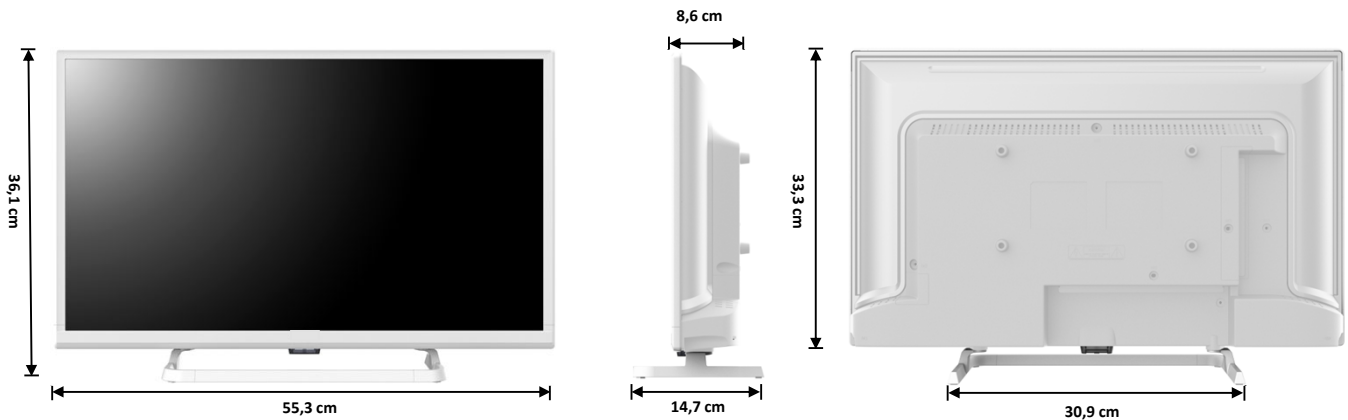

24" HD LED SMART TV

INPUT / OUTPUT

HDMI 1.4 (HDMI 1)	HDMI 1.4 (HDMI 2)	AV Input	CI+ 2.0	Audio Output	Antenna	Data Transfer
1 X ARC CEC	1 X CEC	1 X Mini	Slot CI+	1 X Cuffia 3.5 mm	1 X Digital Audio	1 X RF 1 X LNB 1X USB 2.0 1X LAN