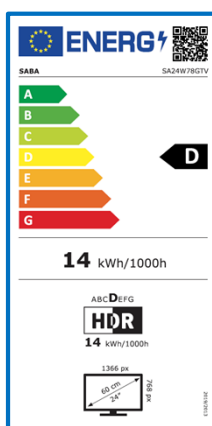

### DISPLAY

Diagonale Schermo	24"
Formato	16:9
Risoluzione	1366 X 768 (HD)
Luminosità	130 cd/m2
Contrasto	3000:1
Colori Display	16,7M
Angolo di Visione	170°/170°
Tempo di Risposta	11,5 ms
HDR	HDR10/HLG
MPEG-2	•
MPEG-4 (H.264)	•
HEVC Main 10 (H.265)	•
TV System	PAL/SECAM, DVB-T/T2/C/S2

### CARATTERISTICHE

CI+(CI Plus) / CA-System	•/•
Sintonia Automatica e Manuale	•
Numerazione LCN	•
UHF & VHF & CATV	•
Programmi Preferiti	•
Hotel Mode	n.d
Lingue OSD	EN, FR, DE, IT, ES, PT, CZ
EPG (Electronic Program Guide)	•
Parental Control (Filtro Famiglia)	•
Radio	•
Sleep-Timer	•
Ora Legale Automatica	•
USB Media Player	•
USB Clone Function	n.d
Televideo	•
Certificato CAM tivùsat	•
Alimentazione	12V DC 45W

### TUNER

DVB-T	•
DVB-T2	•
DVB-T2 HD (HEVC Main10)	•
DVB-C/S/S2	•/•/•
Programmi Digitali TV/SAT	9999/9999