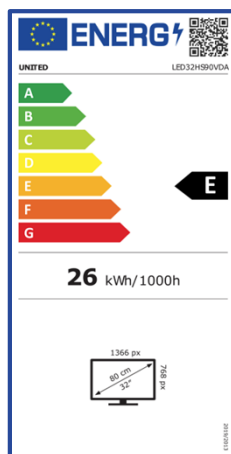

DISPLAY

Diagonale Schermo	32"
Formato	16:9
Risoluzione	1366 X 768 (HD)
Luminosità	200 cd/m2
Contrasto	1200:1
Colori Display	16,7M
Angolo di Visione	178°/178°
Tempo di Risposta	20 ms
HDR	n.d.
MPEG-2	•
MPEG-4 (H.264)	•
HEVC Main 10 (H.265)	•
TV System	PAL/SECAM, DVB-T/T2/C/S2

CARATTERISTICHE

CI+(CI Plus) / CA-System	•/•
Sintonia Automatica e Manuale	•
Numerazione LCN	•
UHF & VHF & CATV	•
Programmi Preferiti	•
Hotel Mode	•
Lingue OSD	EN, FR, DE, IT, ES, PT, ecc
EPG (Electronic Program Guide)	•
Parental Control (Filtro Famiglia)	•
Numerazione LCN tivùsat	•
Sleep-Timer	•
Ora Legale Automatica	•
USB Media Player	•
USB Clone Function	•
Televideo	•
12V DC Power	n.d
Alimentazione	100-240V~ 50/60 Hz 55W

CODEC

Audio / Video	MPEG-2, MPEG-4, HEVC, MVC, VP9, AV1 DOLBY, AAC
Immagini	JPEG, PNG, BMP, GIF

EAN 8022625132906

TUNER

DVB-T	•
DVB-T2	•
DVB-T2 HD (HEVC Main10)	•
DVB-C/S/S2	•/•/•
Programmi Digitali TV/SAT	9999/9999

AUDIO

Audio Output	2 X 8 W	Watt
Dolby Audio	•	
Stereo	NICAM	
Automatic Volume Limiter	•	
Noise Reduction	•	

DIMENSIONI (Larg. x Prof. x Alt.) e PESO

Dimensioni con stand	71,8 X 18,0 X 46,6	cm
Dimensioni senza stand	71,8 X 8,4 X 42,2	cm
Packaging	79,3 X 11,7 X 48,7	cm
Peso Netto / Lordo	3,7 / 4,9	kg

FISSAGGIO A PARETE

Formato VESA	200 X 200	mm
Passo viti	M6	

DESIGN

Colore Mobile	Black
Colore Stand	Black
Ultra Slim Design	•

FUNZIONI SMART

CPU Quad Core	CA53 x4@1.0Ghz
GPU	Mali450MP2 x2
DDR / RAM eMMC	1.0GB / 4.0GB
Multiscreen (Vidaa)	•
HDMI eARC / CEC	•/•
Netflix / Amazon Prime Video/ Youtube	•/•/•
HbbTV	2.0.2
Telecomando con controllo vocale	n/d
BT	n/d
Wi-Fi	2.4 Ghz
S.O.	Vidaa OS 7.0

ACCESSORI IN DOTAZIONE

- 1 Telecomando con 2 pile tipo AAA 1,5 V.
- 1 Cavo alimentazione rete 230V~

ACCESSORI OPZIONALI

Legenda: • Funzione presente n.d Funzione non disponibile Le specifiche tecniche possono subire modifiche senza obbligo di preavviso

CONTATTI

Reco S.p.A.

Via Dell'Industria, 8 – 22070 Montano Lucino (Como) - Italy
Telefono: +39 031473033
E-Mail: info@recospa.it / Web: www.recospa.it