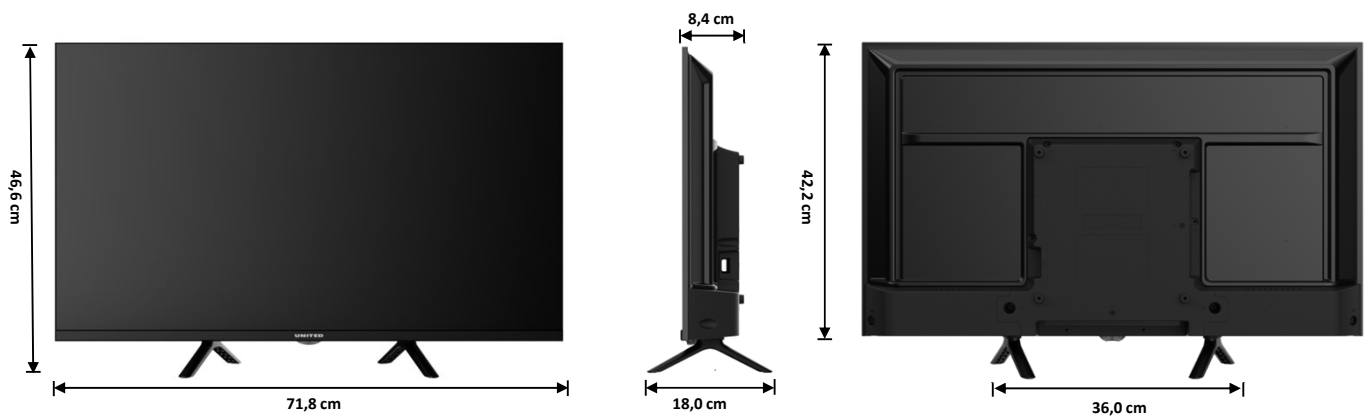

POWERED BY **VIDAA**

HD

32" HD LED SMART TV

INPUT / OUTPUT

HDMI 1.4 (HDMI 1)	HDMI 1.4 (HDMI 2-3)	AV Input	CI Slot	Audio Output	Antenna	Data Transfer
1 X eARC CEC	2 X CEC	1 X Mini	CI+	1 X Cuffia 3.5 mm	1 X Digital Audio	1 X RF
						1 X LNB
						2X USB 2.0
						1X LAN

UNITED

LED32HS90VDA

SCHEDA PRODOTTO

DISPLAY

Diagonale Schermo	32"
Formato	16:9
Risoluzione	1366 X 768 (HD)
Luminosità	200 cd/m2
Contrasto	1200:1
Colori Display	16,7M
Angolo di Visione	178°/178°
Tempo di Risposta	20 ms
HDR	n.d.
MPEG-2	•
MPEG-4 (H.264)	•
HEVC Main 10 (H.265)	•
TV System	PAL/SECAM, DVB-T/T2/C/S2

AUDIO

Audio Output	2 X 8 W	Watt
Dolby Audio	•	
Stereo	NICAM	
Automatic Volume Limiter	•	
Noise Reduction	•	

DIMENSIONI (Larg. x Prof. x Alt.) e PESO

Dimensioni con stand	71,8 X 18,0 X 46,6	cm
Dimensioni senza stand	71,8 X 8,4 X 42,2	cm
Packaging	79,3 X 11,7 X 48,7	cm
Peso Netto / Lordo	3,7 / 4,9	kg

FISSAGGIO A PARETE

Formato VESA	200 X 200	mm
Passo viti	M6	

DESIGN

Colore Mobile	Black
Colore Stand	Black
Ultra Slim Design	•

FUNZIONI SMART

CPU Quad Core	CA53 x4@1.0Ghz
GPU	Mali450MP2 x2
DDR / RAM eMMC	1.0GB / 4.0GB
Multiscreen (Vidaa)	•
HDMI eARC / CEC	•/•
Netflix / Amazon Prime Video/ Youtube	•/•/•
HbbTV	2.0.2
Telecomando con controllo vocale	n/d
BT	n/d
Wi-Fi	2.4 Ghz
S.O.	Vidaa OS 7.0