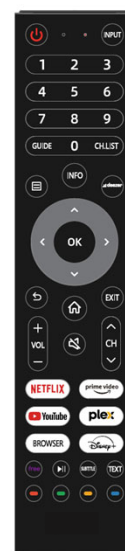

POWERED BY **VIDAA**

HD

32" HD LED SMART TV

INPUT / OUTPUT

HDMI 1.4 (HDMI 1)	HDMI 1.4 (HDMI 2-3)	AV Input	CI Slot	Audio Output	Antenna	Data Transfer
1 X eARC CEC	2 X CEC	1 X Mini	CI+	1 X Cuffia 3.5 mm	1 X Digital Audio	1 X RF
						1 X LNB
						2X USB 2.0
						1X LAN

UNITED

LED32HS90VDA

SCHEDA PRODOTTO

DISPLAY

Diagonale Schermo	32"
Formato	16:9
Risoluzione	1366 X 768 (HD)
Luminosità	200 cd/m2
Contrasto	1200:1
Colori Display	16,7M
Angolo di Visione	178°/178°
Tempo di Risposta	20 ms
HDR	n.d.
MPEG-2	•
MPEG-4 (H.264)	•
HEVC Main 10 (H.265)	•
TV System	PAL/SECAM, DVB-T/T2/C/S2

CARATTERISTICHE

CI+(CI Plus) / CA-System	•/•
Sintonia Automatica e Manuale	•
Numerazione LCN	•
UHF & VHF & CATV	•
Programmi Preferiti	•
Hotel Mode	•
Lingue OSD	EN, FR, DE, IT, ES, PT, ecc
EPG (Electronic Program Guide)	•
Parental Control (Filtro Famiglia)	•
Numerazione LCN tivùsat	•
Sleep-Timer	•
Ora Legale Automatica	•
USB Media Player	•
USB Clone Function	•
Televideo	•
12V DC Power	n.d
Alimentazione	100-240V~ 50/60 Hz 55W

FISSAGGIO A PARETE

Formato VESA	200 X 200	mm
Passo viti	M6	

DESIGN

Colore Mobile	Black
Colore Stand	Black
Ultra Slim Design	•

FUNZIONI SMART

CPU Quad Core	CA53 x4@1.0Ghz
GPU	Mali450MP2 x2
DDR / RAM eMMC	1.0GB / 4.0GB
Multiscreen (Vidaa)	•
HDMI eARC / CEC	•/•
Netflix / Amazon Prime Video/ Youtube	•/•/•
HbbTV	2.0.2
Telecomando con controllo vocale	n/d
BT	n/d
Wi-Fi	2.4 Ghz
S.O.	Vidaa OS 7.0