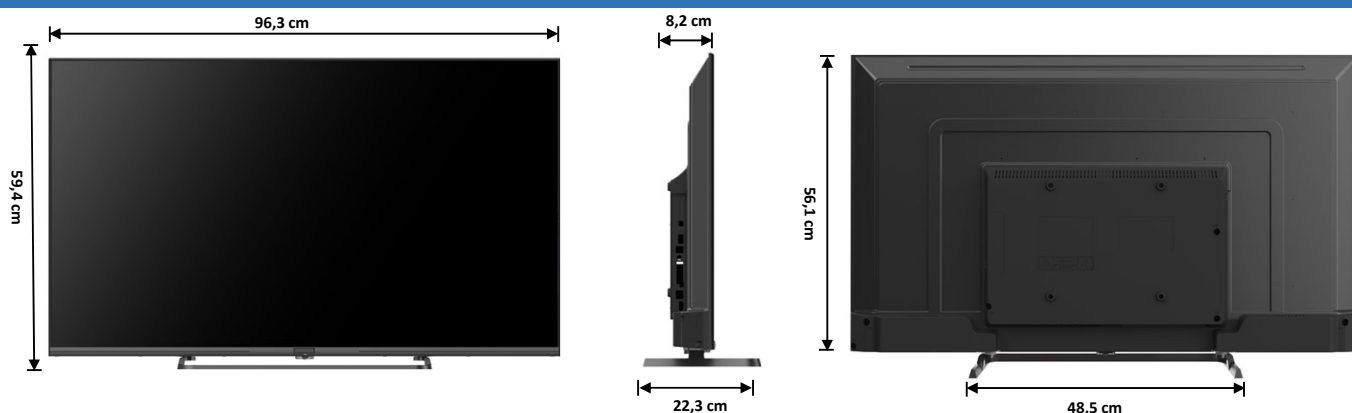

LED TV 43" 4K QLED SMART TV

INPUT / OUTPUT

HDMI 2.1 (HDMI 1)	HDMI 2.1 (HDMI 2-3)	AV Input	CI Slot	Audio Output	Antenna	Data Transfer
1 X ARC CEC	2 X CEC	1 X Mini	CI+	1 X	1 X Digital Audio	1 X RF 1 X LNB 2X USB 2.0 1X LAN