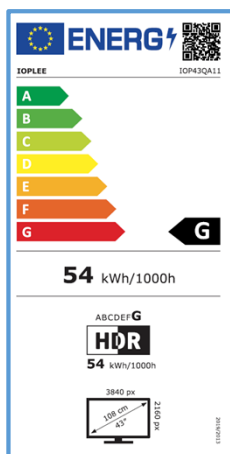

### DISPLAY

Diagonale Schermo	43"
Tecnologia Pannello	QLED formato 16:9
Risoluzione	3840 X 2160 (UHD)
Luminosità	250 cd/m2
Contrasto	1200:1
Colori Display	1,07G
Angolo di Visione	170°/170°
Tempo di Risposta	8 ms
HDR	HDR10/HLG
Gamma di colori	85% NTSC
MPEG-4 (H.264)	•
HEVC 10 Main (H.265)	•
TV System	PAL/SECAM, DVB-T/T2/C/S2

### CARATTERISTICHE

CI+(CI Plus) / CA-System	•/•
Sintonia Automatica e Manuale	•
Numerazione LCN	•
UHF & VHF & CATV	•
Programmi Preferiti	•
Hotel Mode	n.d
Lingue OSD	EN, FR, DE, IT, ES, PT, CZ
EPG (Electronic Program Guide)	•
Filtro Famiglia (Parental Lock)	•
Radio	•
Sleep-Timer	•
Ora Legale Automatica	•
USB Media Player	•
USB Clone Function	n.d
Televideo	•
12V DC Power	n.d
Alimentazione	100-240V~ 50/60 Hz

### CODEC

Audio / Video MPEG-2, MPEG-4, HEVC, MVC, VP9, AV1 DOLBY, AAC

Immagini JPEG, PNG, BMP

**EAN 8050999985248**

Legenda: • Funzione presente n.d Funzione non disponibile Le specifiche tecniche possono subire modifiche senza obbligo di preavviso

### TUNER

DVB-T	•
DVB-T2	•
DVB-T2 HD (HEVC Main10)	•
DVB-C/S/S2	•/•/•
Programmi Digitali TV/SAT	9999/9999