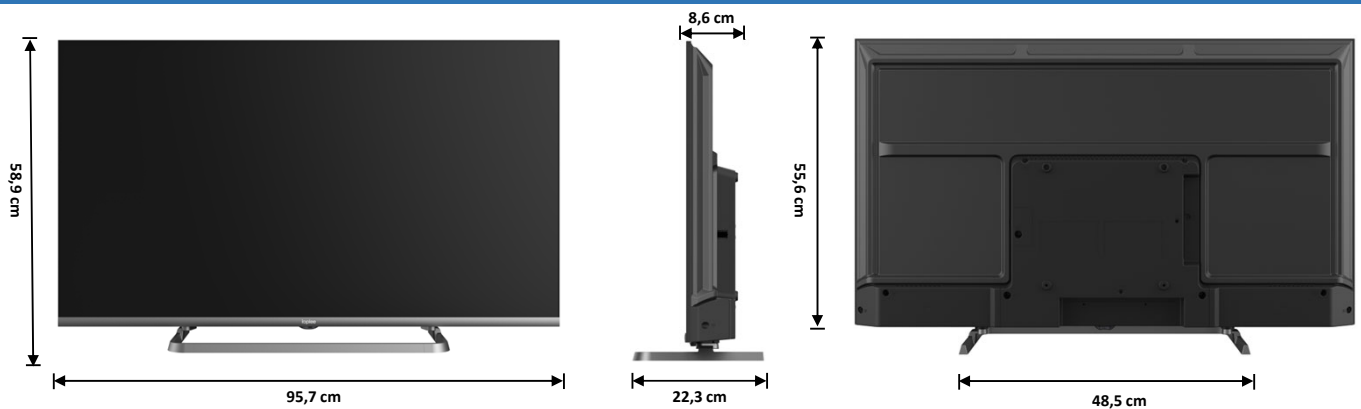

43" UHD QLED SMART TV

INPUT / OUTPUT

HDMI 1.4 (HDMI 1)	HDMI 1.4 (HDMI 2-3)	AV Input	CI Slot	Audio Output	Antenna	Data Transfer
1 X eARC CEC	2 X CEC	1 X Mini	CI+	1 X Cuffia 3.5 mm	1 X Digital Audio	1 X RF, 1 X LNB, 2X USB 2.0, 1X LAN