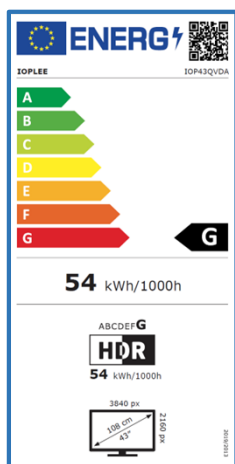

### DISPLAY

Diagonale Schermo	43"
Formato	16:9
Risoluzione	3840 X 2160 (UHD)
Luminosità	300 cd/m2
Contrasto	5000:1
Colori Display	1,07G
Angolo di Visione	178°/178°
Tempo di Risposta	9,5 ms
HDR	HDR10/HLG
Gamma di Colori	85% NTSC
MPEG-4 (H.264)	•
HEVC Main 10 (H.265)	•
TV System	PAL/SECAM, DVB-T/T2/C/S2

### CARATTERISTICHE

CI+(CI Plus) / CA-System	•/•
Sintonia Automatica e Manuale	•
Numerazione LCN	•
UHF & VHF & CATV	•
Programmi Preferiti	•
Hotel Mode	•
Lingue OSD	EN, FR, DE, IT, ES, PT, ecc
EPG (Electronic Program Guide)	•
Parental Control (Filtro Famiglia)	•
Numerazione LCN tivùsat	•
Sleep-Timer	•
Ora Legale Automatica	•
USB Media Player	•
USB Clone Function	•
Televideo	•
12V DC Power	n.d
Alimentazione	100-240V~ 50/60 Hz 105W

### CODEC

Audio / Video MPEG-2, MPEG-4, HEVC, MVC, VP9, AV1 DOLBY, AAC

Immagini JPEG, PNG, BMP, GIF

EAN 805099987563

Legenda: • Funzione presente n.d Funzione non disponibile Le specifiche tecniche possono subire modifiche senza obbligo di preavviso

### TUNER

DVB-T	•
DVB-T2	•
DVB-T2 HD (HEVC Main10)	•
DVB-C/S/S2	•/•/•
Programmi Digitali TV/SAT	9999/9999