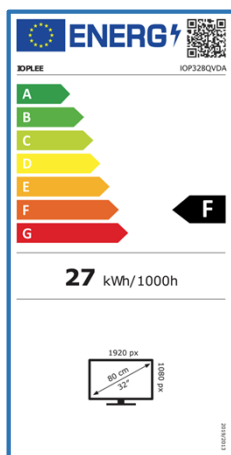

DISPLAY

Diagonale Schermo	32"
Formato	16:9
Risoluzione	1920X 1080 (FHD)
Luminosità	250 cd/m2
Contrasto	1200:1
Colori Display	16,7M
Angolo di Visione	178°/178°
Tempo di Risposta	20 ms
HDR	n.d.
Gamma di Colori	85% NTSC
MPEG-4 (H.264)	•
HEVC Main 10 (H.265)	•
TV System	PAL/SECAM, DVB-T/T2/C/S2

CARATTERISTICHE

CI+(CI Plus) / CA-System	•/•
Sintonia Automatica e Manuale	•
Numerazione LCN	•
UHF & VHF & CATV	•
Programmi Preferiti	•
Hotel Mode	•
Lingue OSD	EN, FR, DE, IT, ES, PT, ecc
EPG (Electronic Program Guide)	•
Parental Control (Filtro Famiglia)	•
Numerazione LCN tivùsat	•
Sleep-Timer	•
Ora Legale Automatica	•
USB Media Player	•
USB Clone Function	•
Televideo	•
Certificato CAM tivùsat	•
Alimentazione	100-240V~ 50/60 Hz 55W

CODEC

Audio / Video MPEG-2, MPEG-4, HEVC, MVC, VP9, AV1, DOLBY, AAC

Immagini JPEG, PNG, BMP, GIF

EAN 805099989772

TUNER

DVB-T	•
DVB-T2	•
DVB-T2 HD (HEVC Main10)	•
DVB-C/S/S2	•/•/•
Programmi Digitali TV/SAT	9999/9999

AUDIO

Audio Output	2 X 8 W	Watt
Dolby Audio	•	
Stereo	NICAM	
Automatic Volume Limiter	•	
Noise Reduction	•	

DIMENSIONI (Larg. x Prof. x Alt.) e PESO

Dimensioni con stand	71,8 X 22,3 X 45,2	cm
Dimensioni senza stand	71,8 X 8,4 X 42,2	cm
Packaging	79,3 X 11,7 X 48,7.	cm
Peso Netto / Lordo	3,7 / 4,8.	kg