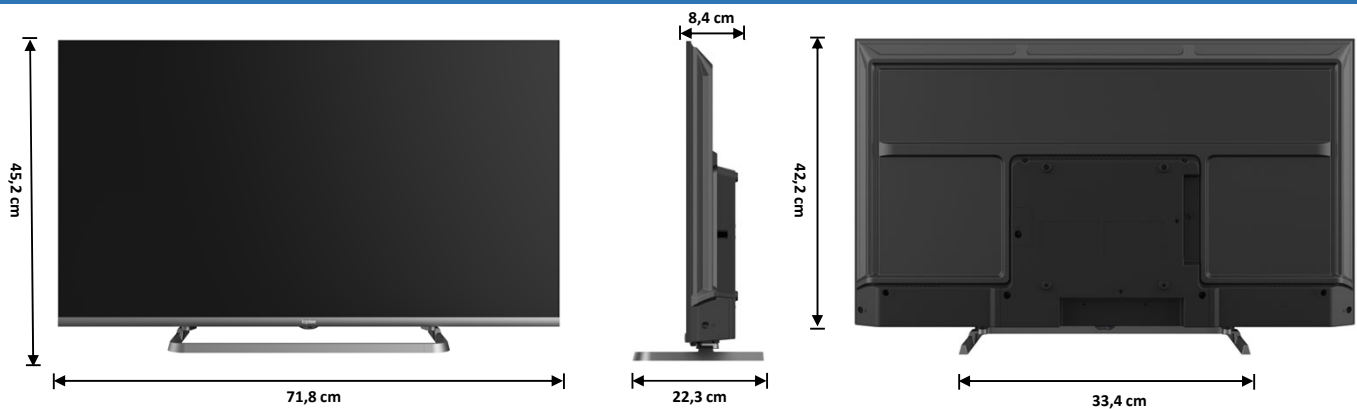

POWERED BY **VIDAA**

FULLHD 1080p

32" FHD QLED SMART TV

INPUT / OUTPUT

HDMI 1.4 (HDMI 1)	HDMI 1.4 (HDMI 2-3)	AV Input	CI Slot	Audio Output	Antenna	Data Transfer
1 X eARC CEC	2 X CEC	1 X Mini	CI+	1 X Cuffia 3.5 mm	1 X Digital Audio	1 X RF
						1 X LNB
						2X USB 2.0
						1X LAN

DISPLAY

Diagonale Schermo	32"
Formato	16:9
Risoluzione	1920X 1080 (FHD)
Luminosità	250 cd/m2
Contrasto	1200:1
Colori Display	16,7M
Angolo di Visione	178°/178°
Tempo di Risposta	20 ms
HDR	n.d.
Gamma di Colori	85% NTSC
MPEG-4 (H.264)	•
HEVC Main 10 (H.265)	•
TV System	PAL/SECAM, DVB-T/T2/C/S2

AUDIO

Audio Output	2 X 8 W	Watt
Dolby Audio	•	
Stereo	NICAM	
Automatic Volume Limiter	•	
Noise Reduction	•	

DIMENSIONI (Larg. x Prof. x Alt.) e PESO

Dimensioni con stand	71,8 X 22,3 X 45,2	cm
Dimensioni senza stand	71,8 X 8,4 X 42,2	cm
Packaging	79,3 X 11,7 X 48,7.	cm
Peso Netto / Lordo	3,7 / 4,8.	kg

FISSAGGIO A PARETE

Formato VESA	200 X 200	mm
Passo viti	M6	

DESIGN

Colore Mobile	Gun Gray
Colore Stand	Gun Gray
Ultra Slim Design	•

FUNZIONI SMART

CPU Quad Core	CA53 x4@1.0Ghz
GPU	Mali450MP2 x2
DDR / RAM eMMC	1.0GB / 4.0GB
Multiscreen (Vidaa)	•
HDMI eARC / CEC	•/•
Netflix / Amazon Prime Video/ Youtube	•/•/•
HbbTV	2.0.2
Telecomando con controllo vocale	n.d.
Bluetooth	n.d.
Wi-Fi	2.4 Ghz
S.O.	Vidaa OS 7.0