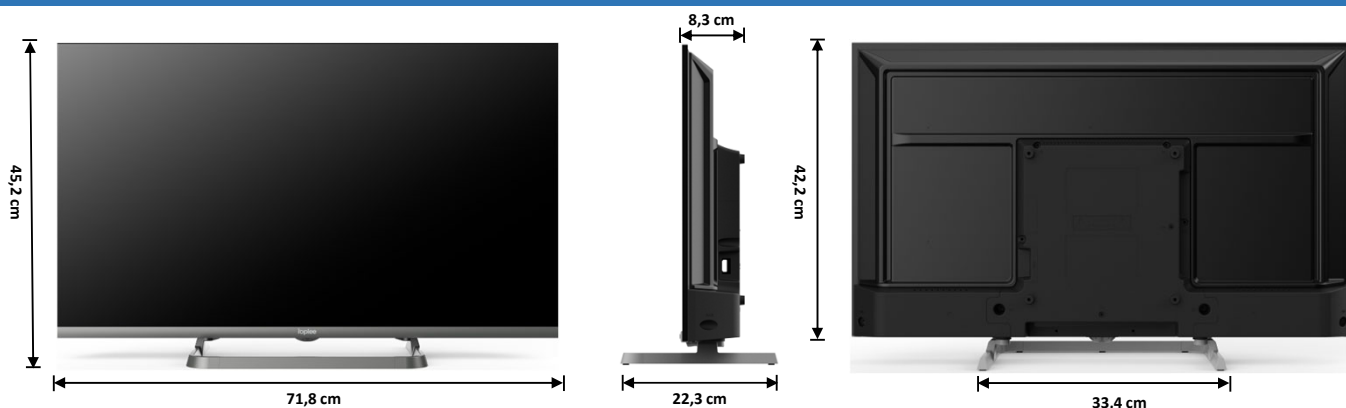

POWERED BY **VIDAA**

HD

32" HD LED SMART TV

INPUT / OUTPUT

HDMI 1.4 (HDMI 1)	HDMI 1.4 (HDMI 2-3)	AV Input	CI Slot	Audio Output	Antenna	Data Transfer
1 X eARC CEC	2 X CEC	1 X Mini	CI+	1 X Cuffia 3.5 mm	1 X Digital Audio	1 X RF, 1 X LNB, 2X USB 2.0, 1X LAN

DISPLAY

Diagonale Schermo	32"
Formato	16:9
Risoluzione	1366 X 768 (HD)
Luminosità	200 cd/m2
Contrasto	1200:1
Colori Display	16,7M
Angolo di Visione	178°/178°
Tempo di Risposta	20 ms
HDR	n.d.
MPEG-2	•
MPEG-4 (H.264)	•
HEVC Main 10 (H.265)	•
TV System	PAL/SECAM, DVB-T/T2/C/S2

AUDIO

Audio Output	2 X 8 W	Watt
Dolby Audio	•	
Stereo	NICAM	
Automatic Volume Limiter	•	
Noise Reduction	•	

DIMENSIONI (Larg. x Prof. x Alt.) e PESO

Dimensioni con stand	71,8 X 22,3 X 45,2	cm
Dimensioni senza stand	71,8 X 8,3 X 42,2	cm
Packaging	79,3 X 11,7 X 48,7	cm
Peso Netto / Lordo	3,8 / 4,8	kg

FISSAGGIO A PARETE

Formato VESA	200 X 200	mm
Passo viti	M6	

DESIGN

Colore Mobile	Gun Gray
Colore Stand	Gun Gray
Ultra Slim Design	•

FUNZIONI SMART

CPU Quad Core	CA53 x4@1.0Ghz
GPU	Mali450MP2 x2
DDR / RAM eMMC	1.0GB / 4.0GB
Multiscreen (Vidaa)	•
HDMI eARC / CEC	•/•
Netflix / Amazon Prime Video/Youtube	•/•/•
HbbTV	2.0.2
Telecomando con controllo vocale	n.d.
Bluetooth	n.d.
Wi-Fi	2.4 Ghz
S.O.	Vidaa OS 7.0