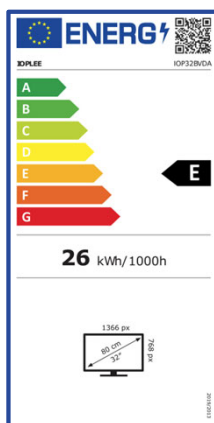

DISPLAY

Diagonale Schermo	32"
Formato	16:9
Risoluzione	1366 X 768 (HD)
Luminosità	200 cd/m2
Contrasto	1200:1
Colori Display	16,7M
Angolo di Visione	178°/178°
Tempo di Risposta	20 ms
HDR	n.d.
MPEG-2	•
MPEG-4 (H.264)	•
HEVC Main 10 (H.265)	•
TV System	PAL/SECAM, DVB-T/T2/C/S2

CARATTERISTICHE

CI+(CI Plus) / CA-System	•/•
Sintonia Automatica e Manuale	•
Numerazione LCN	•
UHF & VHF & CATV	•
Programmi Preferiti	•
Hotel Mode	•
Lingue OSD	EN, FR, DE, IT, ES, PT, ecc
EPG (Electronic Program Guide)	•
Parental Control (Filtro Famiglia)	•
Numerazione LCN tivùsat	•
Sleep-Timer	•
Ora Legale Automatica	•
USB Media Player	•
USB Clone Function	•
Televideo	•
Certificato CAM tivùsat	•
Alimentazione	100-240V~ 50/60 Hz 55W

CODEC

Audio / Video	MPEG-2, MPEG-4, HEVC, MVC, VP9, AV1, DOLBY, AAC
Immagini	JPEG, PNG, BMP, GIF

EAN 805099989789

TUNER

DVB-T	•
DVB-T2	•
DVB-T2 HD (HEVC Main10)	•
DVB-C/S/S2	•/•/•
Programmi Digitali TV/SAT	9999/9999

AUDIO

Audio Output	2 X 8 W	Watt
Dolby Audio	•	
Stereo	NICAM	
Automatic Volume Limiter	•	
Noise Reduction	•	

DIMENSIONI (Larg. x Prof. x Alt.) e PESO

Dimensioni con stand	71,8 X 22,3 X 45,2	cm
Dimensioni senza stand	71,8 X 8,3 X 42,2	cm
Packaging	79,3 X 11,7 X 48,7	cm
Peso Netto / Lordo	3,8 / 4,8	kg

FISSAGGIO A PARETE

Formato VESA	200 X 200	mm
Passo viti	M6	

DESIGN

Colore Mobile	Gun Gray
Colore Stand	Gun Gray
Ultra Slim Design	•

FUNZIONI SMART

CPU Quad Core	CA53 x4@1.0Ghz
GPU	Mali450MP2 x2
DDR / RAM eMMC	1.0GB / 4.0GB
Multiscreen (Vidaa)	•
HDMI eARC / CEC	•/•
Netflix / Amazon Prime Video/Youtube	•/•/•
HbbTV	2.0.2
Telecomando con controllo vocale	n.d.
Bluetooth	n.d.
Wi-Fi	2.4 Ghz
S.O.	Vidaa OS 7.0

ACCESSORI IN DOTAZIONE

1 Telecomando con 2 pile tipo AAA 1,5 V.

ACCESSORI OPZIONALI

Legenda: • Funzione presente n.d Funzione non disponibile Le specifiche tecniche possono subire modifiche senza obbligo di preavviso

CONTATTI

Reco S.p.A.

Via Dell'Industria, 8 – 22070 Montano Lucino (Como) - Italy
Telefono: +39 031473033
E-Mail: info@recospa.it / Web: www.recospa.it