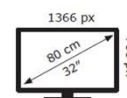

INPUT / OUTPUT

HDMI 1.4 (HDMI 1)	HDMI 1.4 (HDMI 2)	AV Input	CI Slot	Audio Output		Antenna		Data Transfer	
ARC CEC	CEC	Mini	CI+	EarPhone 3.5 mm	Digital Audio Out OPTICAL	RF	LNB	USB 2.0	LAN
1X	1X	1X	1X	1X	1X	1X	1X	1X	n/d