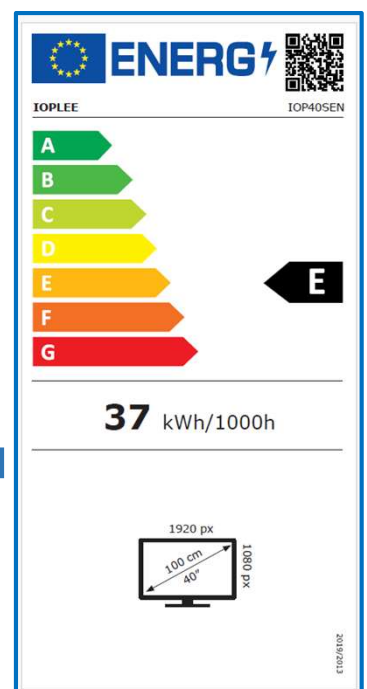

40" FHD LED TV

INPUT / OUTPUT									
HDMI 1.4 (HDMI 1)	HDMI 1.4 (HDMI 2-3)	AV Input	CI Slot	Audio Output		Antenna		Data Transfer	
ARC CEC	CEC	Mini	CI+	EarPhone 3.5 mm	Digital Audio Out OPTICAL	RF	LNB	USB 2.0	LAN
1X	2X	1X	1X	1X	1X	1X	1X	2X	n/d

DISPLAY

Diagonale Schermo	40"
Formato	16:9
Risoluzione	1920 X 1080 (FHD)
Luminosità	220 cd/m2
Contrasto	5000:1
Colori Display	16,7 M
Angolo di Visione	178°/178°
Tempo di Risposta	9,5 ms
HDR 10 / HLG	n/d
MPEG-2	•
MPEG-4 (H.264)	•
HEVC Main 10 (H.265)	•
TV System	PAL/SECAM, DVB-T/T2/S2/C

TUNER

DVB-T	•
DVB-T2	•
DVB-T2 HD (HEVC Main10)	•
DVB-C	•
DVB-S	•
DVB-S2	•
Programmi Analogici	100
Programmi Digitali TV/SAT	1200/5000

AUDIO

Audio Output	2 X 8,0 W	Watt
Dolby Audio	•	
Stereo	NICAM / A2	
Automatic Volume Limiter	•	
Noise Reduction	n/d	

DIMENSIONI (Larg. x Prof. x Alt.) e PESO

Dimensioni con stand	89,2 X 20,0 X 53,8	cm
Dimensioni senza stand	89,2 X 7,1 X 50,9	cm
Packaging	99,0 X 10,0 X 57,5	cm
Peso Netto / Lordo	4,8 / 6,4	kg

FISSAGGIO A PARETE