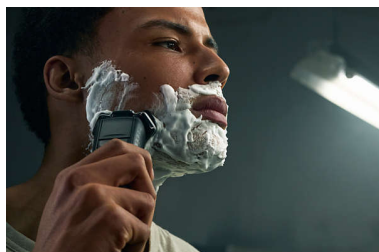

Wet & Dry

Adatta la tua rasatura alle tue esigenze. Grazie al sistema Wet & Dry, puoi scegliere se raderti su pelle asciutta in modo veloce e confortevole, oppure su pelle bagnata con il gel o la schiuma, anche sotto la doccia.