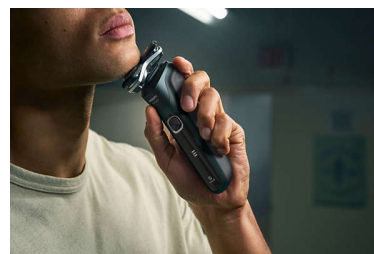

La nuova forma delle testine di rasatura è stata progettata per la massima precisione. La superficie è ottimizzata con canali di guida per i peli, creati per spostare i peli in una posizione di taglio efficace.

Custodia di pulizia rapida senza fili

La custodia di pulizia accurata pulisce a fondo e lubrifica il tuo rasoio in appena 1 minuto, mantenendone le prestazioni ottimali più a lungo. La custodia è 10 volte più efficace rispetto alla pulizia con acqua**. È la più piccola custodia di pulizia al mondo che può essere riposta facilmente e utilizzata ovunque.

Wet & Dry

Adatta la tua rasatura alle tue esigenze. Grazie al sistema Wet & Dry, puoi scegliere se raderti su pelle asciutta in modo veloce e confortevole, oppure su pelle bagnata con il gel o la schiuma, anche sotto la doccia.

Rifinitore a scomparsa

Completa il tuo look con il rifinitore di precisione a scomparsa del rasoio. Integrato nel corpo del rasoio, è il modo perfetto per curare i baffi e rifinire le basette.

60 minuti di rasatura senza filo