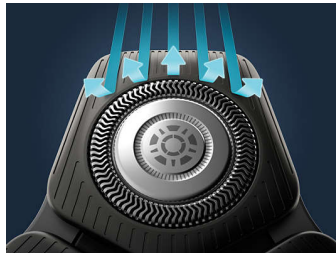

Sensore Power Adapt

Il sensore intelligente dei peli del viso legge la densità dei peli 250 volte al secondo. La tecnologia adatta automaticamente e in modo dinamico la potenza di taglio per una rasatura delicata e semplicissima.

Testine flessibili 360-D

Le testine pienamente flessibili ruotano a 360° per seguire i contorni del viso. Contatto ottimale con la pelle per una rasatura confortevole ed approfondita.

Testine di precisione con guida per i peli

La nuova forma delle testine di rasatura è stata progettata per la massima precisione. La superficie è ottimizzata con canali di guida per i peli, creati per spostare i peli in una posizione di taglio efficace.

Custodia di pulizia rapida senza fili

La custodia di pulizia accurata pulisce a fondo e lubrifica il tuo rasoio in appena 1 minuto, mantenendone le prestazioni ottimali più a lungo. La custodia è 10 volte più efficace rispetto alla pulizia con acqua**. È la più piccola custodia di pulizia al mondo che può essere riposta facilmente e utilizzata ovunque.