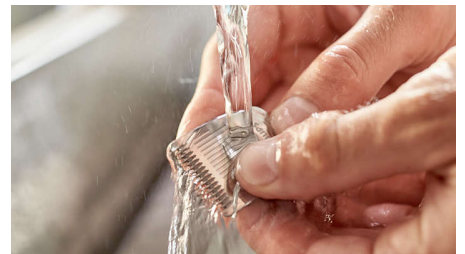

Facile da pulire

Stacca la testina del regolabarba Philips e sciacquala sotto il rubinetto per una pulizia facile. Asciugala prima di riposizionarla sull'apparecchio.