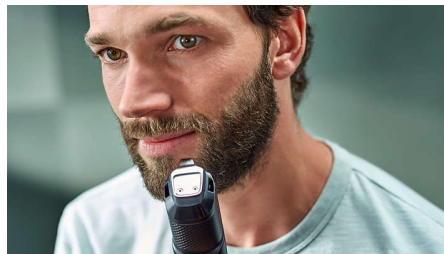

Rifinitura rapida e precisa per uno styling facile

Lame in metallo autoaffilanti

Questo rifinitore con innovativo sistema Lift & Trim solleva e cattura con maggiore efficacia i peli appiattiti, per risultati più uniformi. In questo modo otterrai facilmente l'effetto barba di tre giorni, la barba corta o la barba lunga che desideri.

Taglio perfettamente rifinito

- Lame autoaffilanti senza bisogno di alcuna manutenzione
- Il regolabarba di precisione per contorni perfetti

Rifinitura semplice e uniforme

- Rifinisce in modo uniforme e cattura i peli appiattiti
- Lame delicate per una pelle liscia

Lame delicate sulla pelle

Progettate per evitare graffi e irritazioni, le lame hanno punte arrotondate per un contatto più delicato con la pelle.

Manopola di precisione - 20 impostazioni

Regolabarba ad alte prestazioni che taglia alla lunghezza esatta che desideri. Basta ruotare il selettore di precisione su una delle 20 impostazioni di lunghezza tra 0,5 e 10 mm con incrementi di 0,5 mm.

Rifinitore di precisione

Aggiungi una maggiore definizione ai dettagli, anche nei punti più difficili da raggiungere, con il rifinitore di precisione ad aggancio.

Indicatori di stato della batteria

Gli indicatori di stato della batteria di questo rifinitore ti permettono di sapere se la batteria è bassa, scarica, piena o in carica. In questo modo, puoi caricare il tuo rifinitore in tempo e completamente, senza il rischio di ritrovarti con la batteria scarica nel bel mezzo dell'utilizzo.