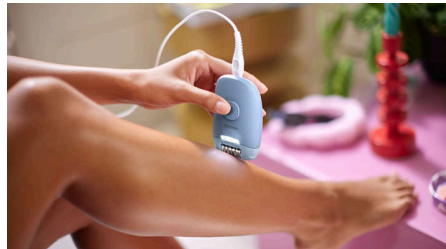

La tua routine, a modo tuo

Personalizza l'epilazione con le due impostazioni di velocità per un maggiore controllo sulla velocità e l'intensità del trattamento. Ottieni risultati in soli 10 minuti su entrambe le gambe.