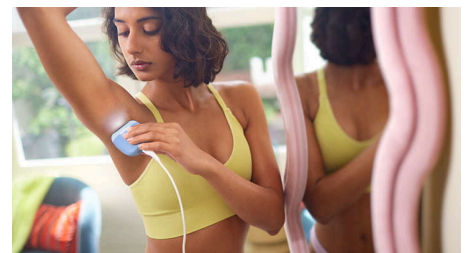

Starter kit 2 in 1

Per una pelle liscissima. Esfolia la pelle per prevenire i peli incarniti. Rifornisci i peli più lunghi con il pettine per un maggiore comfort della pelle. Rimuovi i peli dalle zone desiderate e premi sulla testina massaggiante per una piacevole sensazione. E quando sei in viaggio, riponi l'epilatore nella custodia.

Gradevole e compatto

Il nostro epilatore tascabile è dotato di un'impugnatura comoda che lo rende facile da usare e accattivante. Ideale da tenere in casa o da portare in viaggio.

Ritocchi

Ritocca qualsiasi parte del corpo con la testina di rasatura.