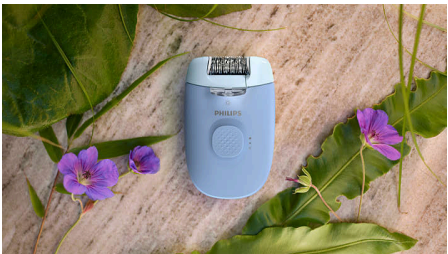

Progettato per essere ecocompatibile

Confezione in carta, batterie non incluse e impugnatura realizzata al 50% con materiali riciclati: questo epilatore ha un impatto ambientale minimo.