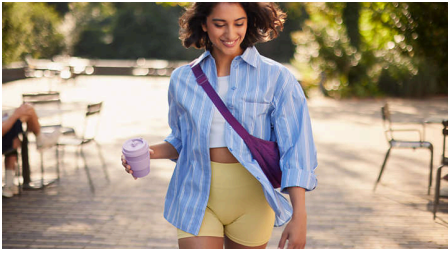

Risultati duraturi

- Fino a 4 settimane di pelle liscia

Delicato sulla pelle

- Epilazione delicata con la testina massaggiante

Semplicemente sostenibile

- Pelle liscia a lungo

Epilator Series 4000

Epilatore con filo

BRE247/00

In evidenza

Senza alcun bisogno di una routine costante

Goditi una pelle liscia a lungo. L'epilatore ti libera dalla routine di epilazione fino a 4 settimane.

Zero disordine, zero stress

Goditi una pelle liscia e delicata direttamente a casa tua con questo grazioso epilatore. Rimuove i peli più corti esattamente come la cera ed evita fastidiose perdite di tempo nei saloni di bellezza o di sporcare in giro. Sul serio!